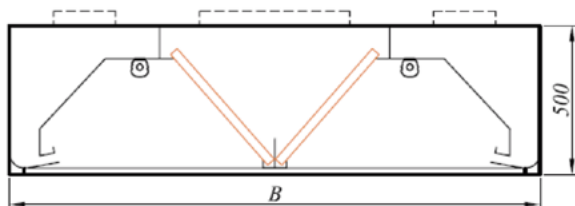

## Primjer označavanja:

Ostrvska pravougaona napa - EKO

dužina 2000mm    širina 1800mm    visina 500mm

**OPN-E 2000 x 1800 x 500**

Tip	Dužina L	Širina B	Visina	Broj filtera	Količina odsisnog vazduha m <sup>3</sup> /h		Dimenzije i broj priključaka			Rasvjetna tijela			Broj vješanja
							Broj	Vazduh a1 x b1	Otpadni vazduh a x b	Broj	Snaga	Dužina	
OPN-E 1500x1800x500	1500	1800	500	6	3920	7840	2+1	700x210	850x510	2	18	600	4
OPN-E 2000x1800x500	2000	1800	500	8	4510	9030	2+1	800x210	950x510	2	18	600	4
OPN-E 2500x1800x500	2500	1800	500	10	5100	10210	4+2	450x210	550x510	4	18	600	6
OPN-E 3000x1800x500	3000	1800	500	12	5700	11400	4+2	500x210	600x510	4	18	600	6
OPN-E 3500x1800x500	3500	1800	500	14	6300	12590	4+2	550x210	700x510	4	18	600	6
OPN-E 4000x1800x500	4000	1800	500	16	6890	13780	4+2	600x210	750x510	4	18	600	6