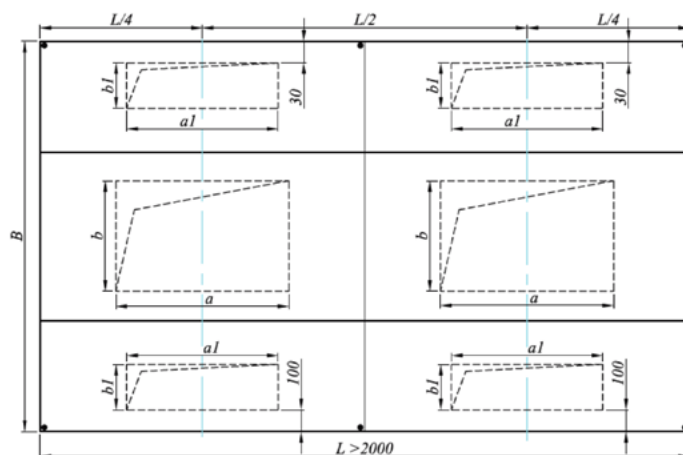

## Primjer označavanja:

Ostrvska pravougaona napa - EKO

dužina 2000mm    širina 1800mm    visina 500mm

**OPN-E 2000 x 1800 x 500**

Tip	Dužina L	Širina B	Visina	Broj filtera	Količina odsisnog vazduha m <sup>3</sup> /h		Dimenzije i broj priključaka			Rasvjetna tijela			Broj vješanja
							Broj	Vazduh a1 x b1	Otpadni vazduh a x b	Broj	Snaga	Dužina	
OPN-E 1500x1800x500	1500	1800	500	6	3920	7840	2+1	700x210	850x510	2	18	600	4
OPN-E 2000x1800x500	2000	1800	500	8	4510	9030	2+1	800x210	950x510	2	18	600	4
OPN-E 2500x1800x500	2500	1800	500	10	5100	10210	4+2	450x210	550x510	4	18	600	6
OPN-E 3000x1800x500	3000	1800	500	12	5700	11400	4+2	500x210	600x510	4	18	600	6
OPN-E 3500x1800x500	3500	1800	500	14	6300	12590	4+2	550x210	700x510	4	18	600	6
OPN-E 4000x1800x500	4000	1800	500	16	6890	13780	4+2	600x210	750x510	4	18	600	6