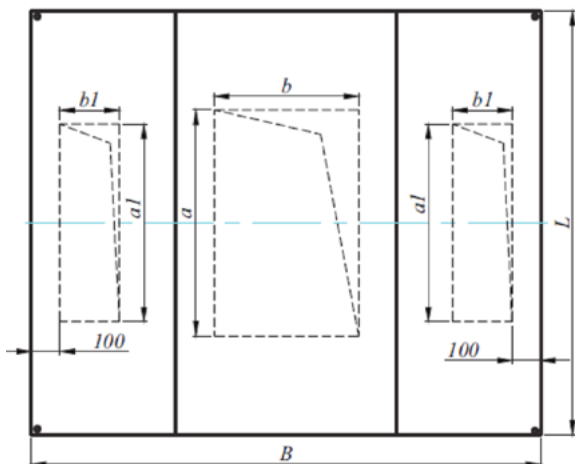

## Primjer označavanja:

Ostrvska pravougaona napa - EKO

dužina 2000mm    širina 1800mm    visina 500mm

**OPN-E 2000 x 1800 x 500**

Tip	Dužina L	Širina B	Visina	Broj filtera	Količina odsisnog vazduha m <sup>3</sup> /h		Dimenzije i broj priključaka			Rasvjetna tijela			Broj vješanja
							Broj	Vazduh a1 x b1	Otpadni vazduh a x b	Broj	Snaga	Dužina	
OPN-E 1500x1800x500	1500	1800	500	6	3920	7840	2+1	700x210	850x510	2	18	600	4
OPN-E 2000x1800x500	2000	1800	500	8	4510	9030	2+1	800x210	950x510	2	18	600	4
OPN-E 2500x1800x500	2500	1800	500	10	5100	10210	4+2	450x210	550x510	4	18	600	6
OPN-E 3000x1800x500	3000	1800	500	12	5700	11400	4+2	500x210	600x510	4	18	600	6
OPN-E 3500x1800x500	3500	1800	500	14	6300	12590	4+2	550x210	700x510	4	18	600	6
OPN-E 4000x1800x500	4000	1800	500	16	6890	13780	4+2	600x210	750x510	4	18	600	6