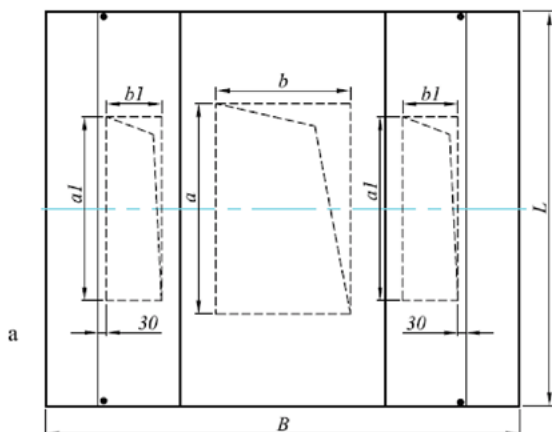

EKO OSTRVSKA RAVNA NAPA **ORN-E**

Primjer označavanja:

Ostrvska ravna napa - EKO

--- dužina 2000mm ▨ širina 1800mm ▨ visina 500mm

ORN-E 2000 x 1800 x 500

Tip	Dužina L	Širina B	Visina	Broj filtera	Količina odsisnog vazduha m ³ /h	Dimenzije i broj priključaka			Rasvjetna tijela			Broj vješanja	
						Broj	Vazduh a1 x b1	Otpadni vazduh a x b	Broj	Snaga	Dužina		
	mm	mm	mm	kom	min	max	kom	mm	mm	kom	W	mm	kom
ORN-E 1500x1800x500	1500	1800	500	6	3920	7840	2+1	700x210	850x510	2	18	600	4
ORN-E 2000x1800x500	2000	1800	500	8	4510	9030	2+1	800x210	950x510	2	18	600	4
ORN-E 2500x1800x500	2500	1800	500	10	5100	10210	4+2	450x210	550x510	4	18	600	6
ORN-E 3000x1800x500	3000	1800	500	12	5700	11400	4+2	500x210	600x510	4	18	600	6
ORN-E 3500x1800x500	3500	1800	500	14	6300	12590	4+2	550x210	700x510	4	18	600	6
ORN-E 4000x1800x500	4000	1800	500	16	6890	13780	4+2	600x210	750x510	4	18	600	6