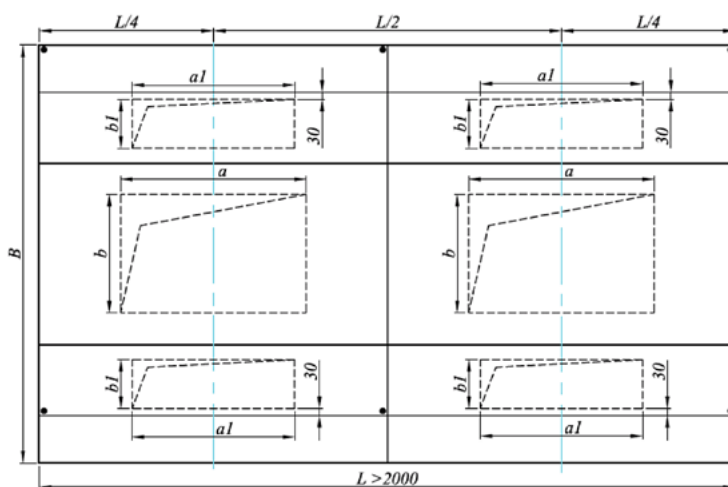

EKO OSTRVSKA RAVNA NAPA **ORN-E**

Primjer označavanja:

Ostrvska ravna napa - EKO

--- dužina 2000mm ▨ širina 1800mm ▨ visina 500mm

ORN-E 2000 x 1800 x 500

Tip	Dužina L	Širina B	Visina	Broj filtera	Količina odsisnog vazduha m ³ /h	Dimenzije i broj priključaka			Rasvjetna tijela			Broj vješanja	
						Broj	Vazduh a1 x b1	Otpadni vazduh a x b	Broj	Snaga	Dužina		
	mm	mm	mm	kom	min	max	kom	mm	mm	kom	W	mm	kom
ORN-E 1500x1800x500	1500	1800	500	6	3920	7840	2+1	700x210	850x510	2	18	600	4
ORN-E 2000x1800x500	2000	1800	500	8	4510	9030	2+1	800x210	950x510	2	18	600	4
ORN-E 2500x1800x500	2500	1800	500	10	5100	10210	4+2	450x210	550x510	4	18	600	6
ORN-E 3000x1800x500	3000	1800	500	12	5700	11400	4+2	500x210	600x510	4	18	600	6
ORN-E 3500x1800x500	3500	1800	500	14	6300	12590	4+2	550x210	700x510	4	18	600	6
ORN-E 4000x1800x500	4000	1800	500	16	6890	13780	4+2	600x210	750x510	4	18	600	6