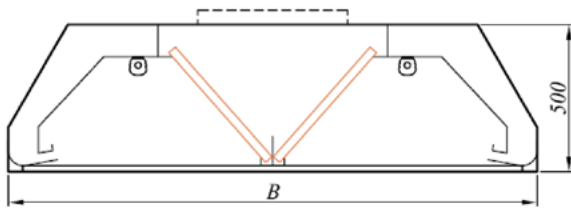

EKO OSTRVSKA RAVNA NAPA **ORN-E**

Primjer označavanja:

Ostrvska ravna napa - EKO

--- dužina 2000mm ▨ širina 1800mm ▨ visina 500mm

ORN-E 2000 x 1800 x 500

Tip	Dužina L	Širina B	Visina	Broj filtera	Količina odsisnog vazduha m ³ /h	Dimenzije i broj priključaka			Rasvjetna tijela			Broj vješanja	
						Broj	Vazduh a1 x b1	Otpadni vazduh a x b	Broj	Snaga	Dužina		
	mm	mm	mm	kom	min	max	kom	mm	mm	kom	W	mm	kom
ORN-E 1500x1800x500	1500	1800	500	6	3920	7840	2+1	700x210	850x510	2	18	600	4
ORN-E 2000x1800x500	2000	1800	500	8	4510	9030	2+1	800x210	950x510	2	18	600	4
ORN-E 2500x1800x500	2500	1800	500	10	5100	10210	4+2	450x210	550x510	4	18	600	6
ORN-E 3000x1800x500	3000	1800	500	12	5700	11400	4+2	500x210	600x510	4	18	600	6
ORN-E 3500x1800x500	3500	1800	500	14	6300	12590	4+2	550x210	700x510	4	18	600	6
ORN-E 4000x1800x500	4000	1800	500	16	6890	13780	4+2	600x210	750x510	4	18	600	6