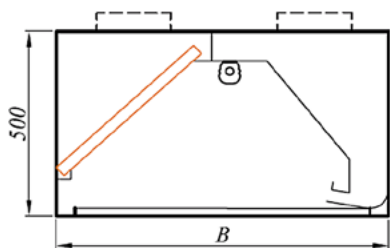

EKO ZIDNA PRAVOUGAONA NAPA ZPN-E

Primjer označavanja:

Zidna pravougaona napa - EKO

--- dužina 1500mm širina 900mm visina 500mm

ZPN-E 1500 x 900 x 500

Tip	Dužina L	Širina B	Visina	Broj filtera	Količina odsisnog vazduha m ³ /h		Dimenzije i broj priključaka			Rasvjetna tijela			Broj vješanja
							Broj	Vazduh a1 x b1	Otpadni vazduh a x b	Broj	Snaga	Dužina	
	mm	mm	mm	kom	min	max	kom	mm	mm	kom	W	mm	kom
ZPN-E 1000x900x500	1000	900	500	2	1190	3320	1+1	600x210	850x210	1	18	600	4
ZPN-E 1500x900x500	1500	900	500	3	1780	3920	1+1	700x210	1000x210	1	18	600	4
ZPN-E 2000x900x500	2000	900	500	4	2370	4510	1+1	850x210	1200x210	1	18	600	6
ZPN-E 2500x900x500	2500	900	500	5	2970	5100	2+2	500x210	650x210	2	18	600	6
ZPN-E 3000x900x500	3000	900	500	6	3560	5700	2+2	550x210	750x210	2	18	600	6
ZPN-E 3500x900x500	3500	900	500	7	4160	6300	2+2	600x210	800x210	2	18	600	6
ZPN-E 4000x900x500	4000	900	500	8	4750	6890	2+2	650x210	900x210	2	18	600	6