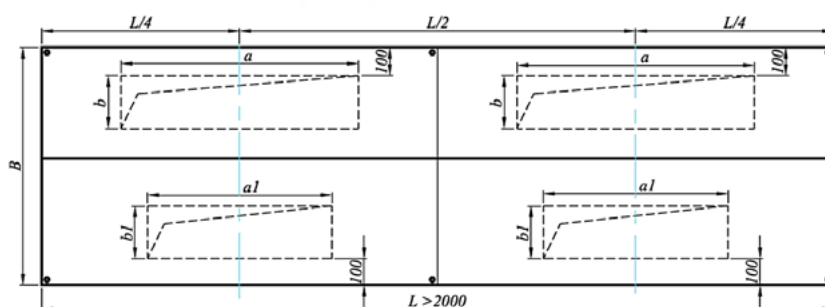

EKO ZIDNA PRAVOUGAONA NAPA ZPN-E

Primjer označavanja:

Zidna pravougaona napa - EKO

--- dužina 1500mm širina 900mm visina 500mm

ZPN-E 1500 x 900 x 500

Tip	Dužina L	Širina B	Visina	Broj filtera	Količina odsisnog vazduha m ³ /h		Dimenzije i broj priključaka			Rasvjetna tijela			Broj vješanja
							Broj	Vazduh a1 x b1	Otpadni vazduh a x b	Broj	Snaga	Dužina	
	mm	mm	mm	kom	min	max	kom	mm	mm	kom	W	mm	kom
ZPN-E 1000x900x500	1000	900	500	2	1190	3320	1+1	600x210	850x210	1	18	600	4
ZPN-E 1500x900x500	1500	900	500	3	1780	3920	1+1	700x210	1000x210	1	18	600	4
ZPN-E 2000x900x500	2000	900	500	4	2370	4510	1+1	850x210	1200x210	1	18	600	6
ZPN-E 2500x900x500	2500	900	500	5	2970	5100	2+2	500x210	650x210	2	18	600	6
ZPN-E 3000x900x500	3000	900	500	6	3560	5700	2+2	550x210	750x210	2	18	600	6
ZPN-E 3500x900x500	3500	900	500	7	4160	6300	2+2	600x210	800x210	2	18	600	6
ZPN-E 4000x900x500	4000	900	500	8	4750	6890	2+2	650x210	900x210	2	18	600	6