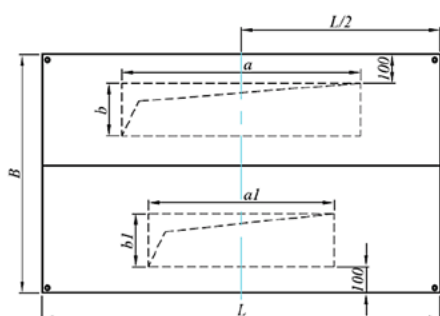

EKO ZIDNA PRAVOUGAONA NAPA ZPN-E

Primjer označavanja:

Zidna pravougaona napa - EKO

--- dužina 1500mm širina 900mm visina 500mm

ZPN-E 1500 x 900 x 500

Tip	Dužina L	Širina B	Visina	Broj filtera	Količina odsisnog vazduha m ³ /h		Dimenzije i broj priključaka			Rasvjetna tijela			Broj vješanja
							Broj	Vazduh a1 x b1	Otpadni vazduh a x b	Broj	Snaga	Dužina	
	mm	mm	mm	kom	min	max	kom	mm	mm	kom	W	mm	kom
ZPN-E 1000x900x500	1000	900	500	2	1190	3320	1+1	600x210	850x210	1	18	600	4
ZPN-E 1500x900x500	1500	900	500	3	1780	3920	1+1	700x210	1000x210	1	18	600	4
ZPN-E 2000x900x500	2000	900	500	4	2370	4510	1+1	850x210	1200x210	1	18	600	6
ZPN-E 2500x900x500	2500	900	500	5	2970	5100	2+2	500x210	650x210	2	18	600	6
ZPN-E 3000x900x500	3000	900	500	6	3560	5700	2+2	550x210	750x210	2	18	600	6
ZPN-E 3500x900x500	3500	900	500	7	4160	6300	2+2	600x210	800x210	2	18	600	6
ZPN-E 4000x900x500	4000	900	500	8	4750	6890	2+2	650x210	900x210	2	18	600	6