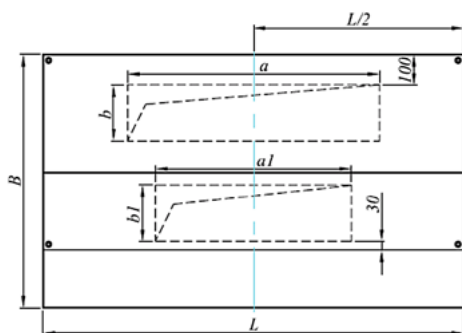

EKO ZIDNA RAVNA NAPA ZRN-E

Primjer označavanja:

Zidna ravna napa - EKO

dužina 1500mm
 širina 900mm
 visina 500mm

ZRN-E 1500 x 900 x 500

Tip	Dužina L	Širina B	Visina	Broj filtera	Količina odsisnog vazduha m ³ /h		Dimenzije i broj priključaka			Rasvjetna tijela			Broj vješanja
							Broj	Vazduh a1 x b1	Otpadni vazduh a x b	Broj	Snaga	Dužina	
	mm	mm	mm	kom	min	max	kom	mm	mm	kom	W	mm	kom
ZRN-E 1000x900x500	1000	900	500	2	1190	3320	1+1	600x210	850x210	1	18	600	4
ZRN-E 1500x900x500	1500	900	500	3	1780	3920	1+1	700x210	1000x210	1	18	600	4
ZRN-E 2000x900x500	2000	900	500	4	2370	4510	1+1	850x210	1200x210	1	18	600	6
ZRN-E 2500x900x500	2500	900	500	5	2970	5100	2+2	500x210	650x210	2	18	600	6
ZRN-E 3000x900x500	3000	900	500	6	3560	5700	2+2	550x210	750x210	2	18	600	6
ZRN-E 3500x900x500	3500	900	500	7	4160	6300	2+2	600x210	800x210	2	18	600	6
ZRN-E 4000x900x500	4000	900	500	8	4750	6890	2+2	650x210	900x210	2	18	600	6