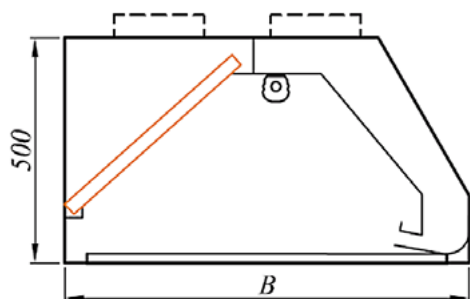

EKO ZIDNA RAVNA NAPA ZRN-E

Primjer označavanja:

Zidna ravna napa - EKO

dužina 1500mm
 širina 900mm
 visina 500mm

ZRN-E 1500 x 900 x 500

Tip	Dužina L	Širina B	Visina	Broj filtera	Količina odsisnog vazduha m ³ /h		Dimenzije i broj priključaka			Rasvjetna tijela			Broj vješanja
							Broj	Vazduh a1 x b1	Otpadni vazduh a x b	Broj	Snaga	Dužina	
	mm	mm	mm	kom	min	max	kom	mm	mm	kom	W	mm	kom
ZRN-E 1000x900x500	1000	900	500	2	1190	3320	1+1	600x210	850x210	1	18	600	4
ZRN-E 1500x900x500	1500	900	500	3	1780	3920	1+1	700x210	1000x210	1	18	600	4
ZRN-E 2000x900x500	2000	900	500	4	2370	4510	1+1	850x210	1200x210	1	18	600	6
ZRN-E 2500x900x500	2500	900	500	5	2970	5100	2+2	500x210	650x210	2	18	600	6
ZRN-E 3000x900x500	3000	900	500	6	3560	5700	2+2	550x210	750x210	2	18	600	6
ZRN-E 3500x900x500	3500	900	500	7	4160	6300	2+2	600x210	800x210	2	18	600	6
ZRN-E 4000x900x500	4000	900	500	8	4750	6890	2+2	650x210	900x210	2	18	600	6