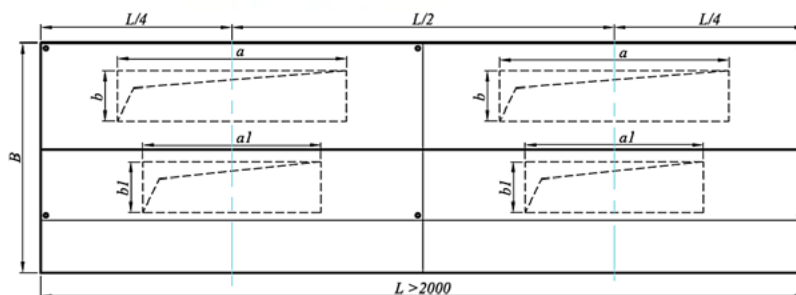

EKO ZIDNA RAVNA NAPA ZRN-E

Primjer označavanja:

Zidna ravna napa - EKO

dužina 1500mm
 širina 900mm
 visina 500mm

ZRN-E 1500 x 900 x 500

Tip	Dužina L	Širina B	Visina	Broj filtera	Količina odsisnog vazduha m ³ /h		Dimenzije i broj priključaka			Rasvjetna tijela			Broj vješanja
							Broj	Vazduh a1 x b1	Otpadni vazduh a x b	Broj	Snaga	Dužina	
	mm	mm	mm	kom	min	max	kom	mm	mm	kom	W	mm	kom
ZRN-E 1000x900x500	1000	900	500	2	1190	3320	1+1	600x210	850x210	1	18	600	4
ZRN-E 1500x900x500	1500	900	500	3	1780	3920	1+1	700x210	1000x210	1	18	600	4
ZRN-E 2000x900x500	2000	900	500	4	2370	4510	1+1	850x210	1200x210	1	18	600	6
ZRN-E 2500x900x500	2500	900	500	5	2970	5100	2+2	500x210	650x210	2	18	600	6
ZRN-E 3000x900x500	3000	900	500	6	3560	5700	2+2	550x210	750x210	2	18	600	6
ZRN-E 3500x900x500	3500	900	500	7	4160	6300	2+2	600x210	800x210	2	18	600	6
ZRN-E 4000x900x500	4000	900	500	8	4750	6890	2+2	650x210	900x210	2	18	600	6