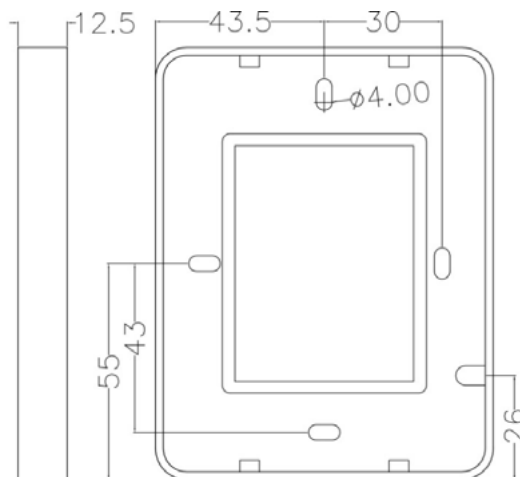

KONTROLER CTR EHR-S TOUCH-SCREEN

Tehnički podaci

Tip	CTR EHR-S TOUCH-SCREEN
Prikaz temperature	✓
Podešavanja brzine	✓
Nedjeljni raspored	✓
By-pass	✓
Spoljni ON/OFF	✓
Udobno upravljanje grijačem	✓
Odmrzavanje	✓
CO ₂ kontrola	✓
Filter alarm	✓
Alarm greške u radu	✓
Memorija sa podacima	✓
Noćni režim	✓
BMS integracija	✓
Kontrola vlažnosti vazduha	✓
Kontrola grijača odmrzavanja	✓
Monitor radnog stanja	✓
Komunikacioni kabl	5m