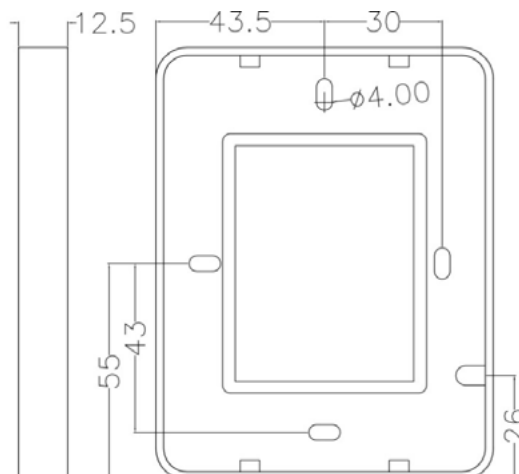

KONTROLER CTR EHR-S TOUCH-SCREEN

Tehnički podaci

Tip	CTR EHR-S TOUCH-SCREEN
Prikaz temperature	✓
Podešavanja brzine	✓
Nedjeljni raspored	✓
By-pass	✓
Spoljni ON/OFF	✓
Udobno upravljanje grijačem	✓
Odmrzavanje	✓
CO ₂ kontrola	✓
Filter alarm	✓
Alarm greške u radu	✓
Memorija sa podacima	✓
Noćni režim	✓
BMS integracija	✓
Kontrola vlažnosti vazduha	✓
Kontrola grijača odmrzavanja	✓
Monitor radnog stanja	✓
Komunikacioni kabl	5m