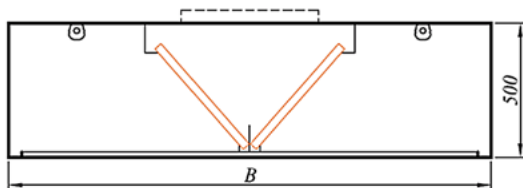

OSTRVSKA PRAVOUGAONA NAPA **OPN**

Primjer označavanja:

Ostrvska pravougaon napa

dužina 2000mm
 širina 1800mm
 visina 500mm

OPN 2000 x 1800 x 500

Tip	Dužina L	Širina B	Visina	Broj filtera	Količina odsisnog vazduha m ³ /h		Dimenzije i broj priključaka		Rasvjetna tijela			Broj vješanja
							Broj	Otpadni vazduh a x b	Broj	Snaga	Dužina	
	mm	mm	mm	kom	min	max	kom	mm	kom	W	mm	kom
OPN 1500x1800x500	1500	1800	500	6	3920	7840	1	850x510	2	18	600	4
OPN 2000x1800x500	2000	1800	500	8	4510	9030	1	950x510	2	18	600	4
OPN 2500x1800x500	2500	1800	500	10	5100	10210	2	550x510	4	18	600	6
OPN 3000x1800x500	3000	1800	500	12	5700	11400	2	600x510	4	18	600	6
OPN 3500x1800x500	3500	1800	500	14	6300	12590	2	700x510	4	18	600	6
OPN 4000x1800x500	4000	1800	500	16	6890	13780	2	750x510	4	18	600	6