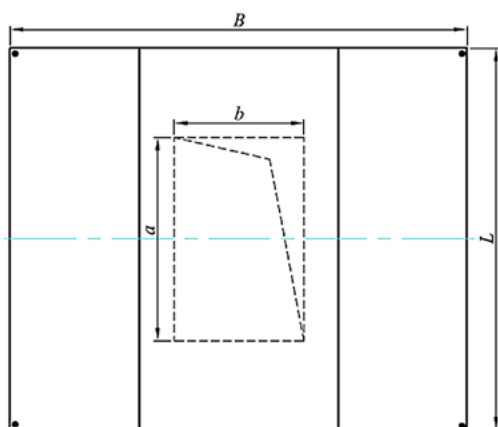

OSTRVSKA PRAVOUGAONA NAPA **OPN**

Primjer označavanja:

Ostrvska pravougaon napa

dužina 2000mm
 širina 1800mm
 visina 500mm

OPN 2000 x 1800 x 500

Tip	Dužina L	Širina B	Visina	Broj filtera	Količina odsisnog vazduha m ³ /h		Dimenzije i broj priključaka		Rasvjetna tijela			Broj vješanja
							Broj	Otpadni vazduh a x b	Broj	Snaga	Dužina	
	mm	mm	mm	kom	min	max	kom	mm	kom	W	mm	kom
OPN 1500x1800x500	1500	1800	500	6	3920	7840	1	850x510	2	18	600	4
OPN 2000x1800x500	2000	1800	500	8	4510	9030	1	950x510	2	18	600	4
OPN 2500x1800x500	2500	1800	500	10	5100	10210	2	550x510	4	18	600	6
OPN 3000x1800x500	3000	1800	500	12	5700	11400	2	600x510	4	18	600	6
OPN 3500x1800x500	3500	1800	500	14	6300	12590	2	700x510	4	18	600	6
OPN 4000x1800x500	4000	1800	500	16	6890	13780	2	750x510	4	18	600	6