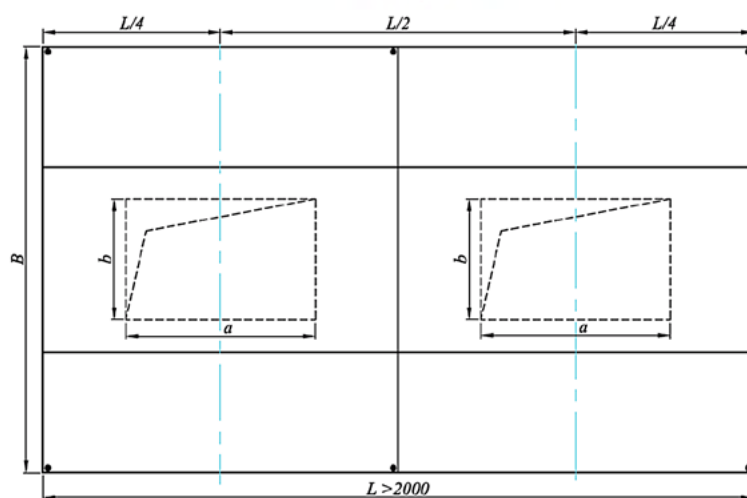

OSTRVSKA PRAVOUGAONA NAPA **OPN**

Primjer označavanja:

Ostrvska pravougaon napa

dužina 2000mm
 širina 1800mm
 visina 500mm

OPN 2000 x 1800 x 500

Tip	Dužina L	Širina B	Visina	Broj filtera	Količina odsisnog vazduha m ³ /h		Dimenzije i broj priključaka		Rasvjetna tijela			Broj vješanja
							Broj	Otpadni vazduh a x b	Broj	Snaga	Dužina	
	mm	mm	mm	kom	min	max	kom	mm	kom	W	mm	kom
OPN 1500x1800x500	1500	1800	500	6	3920	7840	1	850x510	2	18	600	4
OPN 2000x1800x500	2000	1800	500	8	4510	9030	1	950x510	2	18	600	4
OPN 2500x1800x500	2500	1800	500	10	5100	10210	2	550x510	4	18	600	6
OPN 3000x1800x500	3000	1800	500	12	5700	11400	2	600x510	4	18	600	6
OPN 3500x1800x500	3500	1800	500	14	6300	12590	2	700x510	4	18	600	6
OPN 4000x1800x500	4000	1800	500	16	6890	13780	2	750x510	4	18	600	6