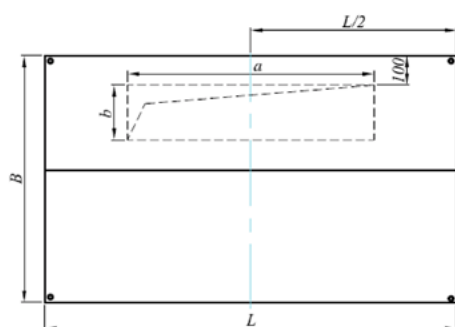

ZIDNA PRAVOUGAONA NAPA ZPN

Primjer označavanja:

Zidna pravougaona napa

ZPN 1500 x 900 x 500

Tip	Dužina L	Širina B	Visina	Broj filtera	Količina odsisnog vazduha m ³ /h		Dimenzije i broj priključaka		Rasvjetna tijela			Broj vješanja
							Broj	Otpadni vazduh a x b	Broj	Snaga	Dužina	
	mm	mm	mm	kom	min	max	kom	mm	kom	W	mm	kom
ZPN 1000x900x500	1000	900	500	2	1190	3320	1	850x210	1	18	600	4
ZPN 1500x900x500	1500	900	500	3	1780	3920	1	1000x210	1	18	600	4
ZPN 2000x900x500	2000	900	500	4	2370	4510	1	1200x210	1	18	600	6
ZPN 2500x900x500	2500	900	500	5	2970	5100	2	650x210	2	18	600	6
ZPN 3000x900x500	3000	900	500	6	3560	5700	2	750x210	2	18	600	6
ZPN 3500x900x500	3500	900	500	7	4160	6300	2	800x210	2	18	600	6
ZPN 4000x900x500	4000	900	500	8	4750	6890	2	900x210	2	18	600	6