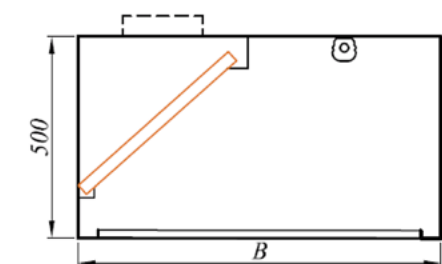

ZIDNA PRAVOUGAONA NAPA ZPN

Primjer označavanja:

Zidna pravougaona napa

ZPN 1500 x 900 x 500

Tip	Dužina L	Širina B	Visina	Broj filtera	Količina odsisnog vazduha m ³ /h		Dimenzije i broj priključaka		Rasvjetna tijela			Broj vješanja
							Broj	Otpadni vazduh a x b	Broj	Snaga	Dužina	
	mm	mm	mm	kom	min	max	kom	mm	kom	W	mm	kom
ZPN 1000x900x500	1000	900	500	2	1190	3320	1	850x210	1	18	600	4
ZPN 1500x900x500	1500	900	500	3	1780	3920	1	1000x210	1	18	600	4
ZPN 2000x900x500	2000	900	500	4	2370	4510	1	1200x210	1	18	600	6
ZPN 2500x900x500	2500	900	500	5	2970	5100	2	650x210	2	18	600	6
ZPN 3000x900x500	3000	900	500	6	3560	5700	2	750x210	2	18	600	6
ZPN 3500x900x500	3500	900	500	7	4160	6300	2	800x210	2	18	600	6
ZPN 4000x900x500	4000	900	500	8	4750	6890	2	900x210	2	18	600	6