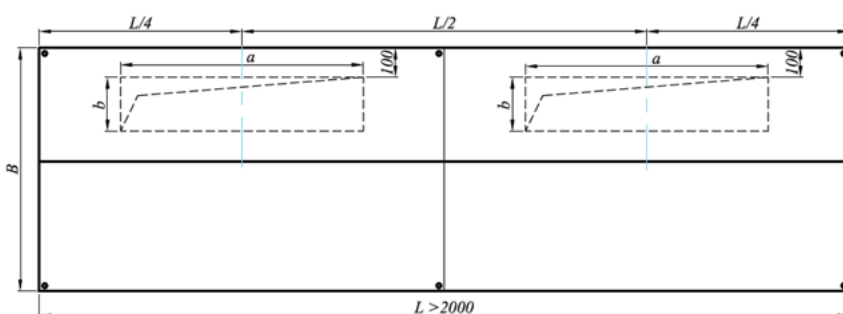

ZIDNA PRAVOUGAONA NAPA ZPN

Primjer označavanja:

Zidna pravougaona napa

ZPN 1500 x 900 x 500

Tip	Dužina L	Širina B	Visina	Broj filtera	Količina odsisnog vazduha m ³ /h		Dimenzije i broj priključaka		Rasvjetna tijela			Broj vješanja
							Broj	Otpadni vazduh a x b	Broj	Snaga	Dužina	
	mm	mm	mm	kom	min	max	kom	mm	kom	W	mm	kom
ZPN 1000x900x500	1000	900	500	2	1190	3320	1	850x210	1	18	600	4
ZPN 1500x900x500	1500	900	500	3	1780	3920	1	1000x210	1	18	600	4
ZPN 2000x900x500	2000	900	500	4	2370	4510	1	1200x210	1	18	600	6
ZPN 2500x900x500	2500	900	500	5	2970	5100	2	650x210	2	18	600	6
ZPN 3000x900x500	3000	900	500	6	3560	5700	2	750x210	2	18	600	6
ZPN 3500x900x500	3500	900	500	7	4160	6300	2	800x210	2	18	600	6
ZPN 4000x900x500	4000	900	500	8	4750	6890	2	900x210	2	18	600	6