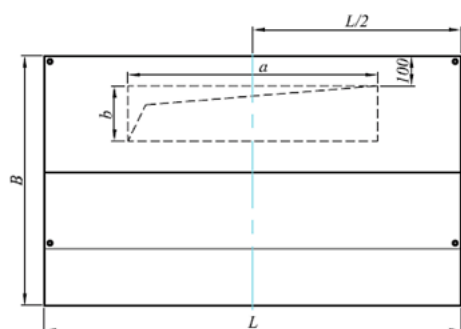

## Primjer označavanja:

Zidna ravna napa

**ZRN 1500 x 900 x 500**

Tip	Dužina L	Širina B	Visina	Broj filtera	Količina odsisnog vazduha m <sup>3</sup> /h		Dimenzije i broj priključaka		Rasvjetna tijela			Broj vješanja
							Broj	Otpadni vazduh a x b	Broj	Snaga	Dužina	
	mm	mm	mm	kom	min	max	kom	mm	kom	W	mm	kom
ZRN 1000x900x500	1000	900	500	2	1190	3320	1	850x210	1	18	600	4
ZRN 1500x900x500	1500	900	500	3	1780	3920	1	1000x210	1	18	600	4
ZRN 2000x900x500	2000	900	500	4	2370	4510	1	1200x210	1	18	600	6
ZRN 2500x900x500	2500	900	500	5	2970	5100	2	650x210	2	18	600	6
ZRN 3000x900x500	3000	900	500	6	3560	5700	2	750x210	2	18	600	6
ZRN 3500x900x500	3500	900	500	7	4160	6300	2	800x210	2	18	600	6
ZRN 4000x900x500	4000	900	500	8	4750	6890	2	900x210	2	18	600	6