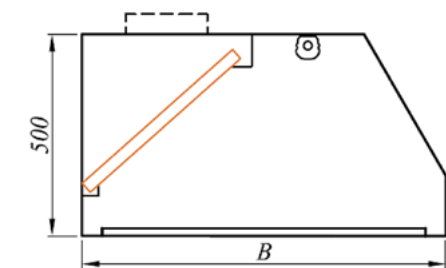

## Primjer označavanja:

Zidna ravna napa

**ZRN 1500 x 900 x 500**

Tip	Dužina L	Širina B	Visina	Broj filtera	Količina odsisnog vazduha m <sup>3</sup> /h		Dimenzije i broj priključaka		Rasvjetna tijela			Broj vješanja
							Broj	Otpadni vazduh a x b	Broj	Snaga	Dužina	
	mm	mm	mm	kom	min	max	kom	mm	kom	W	mm	kom
ZRN 1000x900x500	1000	900	500	2	1190	3320	1	850x210	1	18	600	4
ZRN 1500x900x500	1500	900	500	3	1780	3920	1	1000x210	1	18	600	4
ZRN 2000x900x500	2000	900	500	4	2370	4510	1	1200x210	1	18	600	6
ZRN 2500x900x500	2500	900	500	5	2970	5100	2	650x210	2	18	600	6
ZRN 3000x900x500	3000	900	500	6	3560	5700	2	750x210	2	18	600	6
ZRN 3500x900x500	3500	900	500	7	4160	6300	2	800x210	2	18	600	6
ZRN 4000x900x500	4000	900	500	8	4750	6890	2	900x210	2	18	600	6