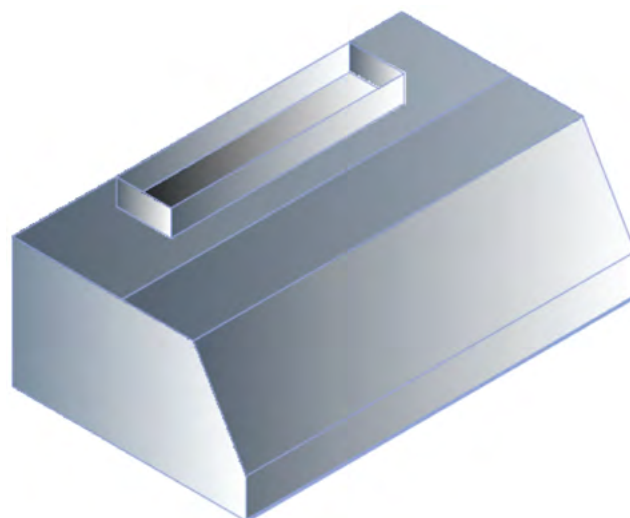

# ZIDNA RAVNA NAPA ZRN

## Primjer označavanja:

Zidna ravna napa

**ZRN 1500 x 900 x 500**

Tip	Dužina L	Širina B	Visina	Broj filtera	Količina odsisnog vazduha m <sup>3</sup> /h		Dimenzije i broj priključaka		Rasvjetna tijela			Broj vješanja
							Broj	Otpadni vazduh a x b	Broj	Snaga	Dužina	
	mm	mm	mm	kom	min	max	kom	mm	kom	W	mm	kom
ZRN 1000x900x500	1000	900	500	2	1190	3320	1	850x210	1	18	600	4
ZRN 1500x900x500	1500	900	500	3	1780	3920	1	1000x210	1	18	600	4
ZRN 2000x900x500	2000	900	500	4	2370	4510	1	1200x210	1	18	600	6
ZRN 2500x900x500	2500	900	500	5	2970	5100	2	650x210	2	18	600	6
ZRN 3000x900x500	3000	900	500	6	3560	5700	2	750x210	2	18	600	6
ZRN 3500x900x500	3500	900	500	7	4160	6300	2	800x210	2	18	600	6
ZRN 4000x900x500	4000	900	500	8	4750	6890	2	900x210	2	18	600	6