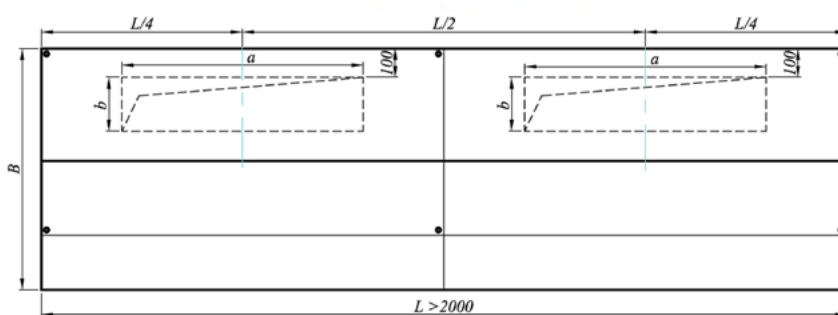

## Primjer označavanja:

Zidna ravna napa

**ZRN 1500 x 900 x 500**

Tip	Dužina L	Širina B	Visina	Broj filtera	Količina odsisnog vazduha m <sup>3</sup> /h		Dimenzije i broj priključaka		Rasvjetna tijela			Broj vješanja
							Broj	Otpadni vazduh a x b	Broj	Snaga	Dužina	
	mm	mm	mm	kom	min	max	kom	mm	kom	W	mm	kom
ZRN 1000x900x500	1000	900	500	2	1190	3320	1	850x210	1	18	600	4
ZRN 1500x900x500	1500	900	500	3	1780	3920	1	1000x210	1	18	600	4
ZRN 2000x900x500	2000	900	500	4	2370	4510	1	1200x210	1	18	600	6
ZRN 2500x900x500	2500	900	500	5	2970	5100	2	650x210	2	18	600	6
ZRN 3000x900x500	3000	900	500	6	3560	5700	2	750x210	2	18	600	6
ZRN 3500x900x500	3500	900	500	7	4160	6300	2	800x210	2	18	600	6
ZRN 4000x900x500	4000	900	500	8	4750	6890	2	900x210	2	18	600	6