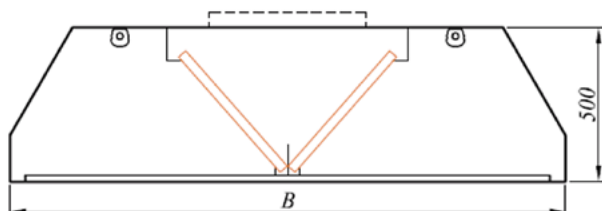

OSTRVSKA RAVNA NAPA **ORN**

Primjer označavanja:

Ostrvska ravna napa

— dužina 2000mm — širina 1800mm — visina 500mm

ORN 2000 x 1800 x 500

Tip	Dužina L	Širina B	Visina	Broj filtera	Količina odsisnog vazduha m ³ /h		Dimenzije i broj priključaka		Rasvjetna tijela			Broj vješanja
							Broj	Otpadni vazduh a x b	Broj	Snaga	Dužina	
	mm	mm	mm	kom	min	max	kom	mm	kom	W	mm	kom
ORN 1500x1800x500	1500	1800	500	6	3920	7840	1	850x510	2	18	600	4
ORN 2000x1800x500	2000	1800	500	8	4510	9030	1	950x510	2	18	600	4
ORN 2500x1800x500	2500	1800	500	10	5100	10210	2	550x510	4	18	600	6
ORN 3000x1800x500	3000	1800	500	12	5700	11400	2	600x510	4	18	600	6
ORN 3500x1800x500	3500	1800	500	14	6300	12590	2	700x510	4	18	600	6
ORN 4000x1800x500	4000	1800	500	16	6890	13780	2	750x510	4	18	600	6