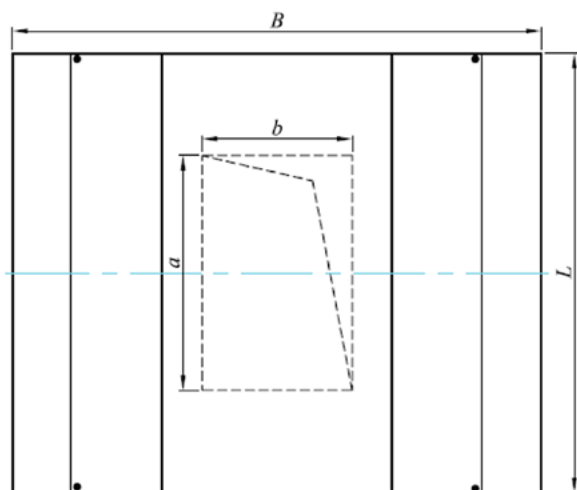

OSTRVSKA RAVNA NAPA **ORN**

Primjer označavanja:

Ostrvska ravna napa

— dužina 2000mm — širina 1800mm — visina 500mm

ORN 2000 x 1800 x 500

Tip	Dužina L	Širina B	Visina	Broj filtera	Količina odsisnog vazduha m ³ /h		Dimenzije i broj priključaka		Rasvjetna tijela			Broj vješanja
							Broj	Otpadni vazduh a x b	Broj	Snaga	Dužina	
	mm	mm	mm	kom	min	max	kom	mm	kom	W	mm	kom
ORN 1500x1800x500	1500	1800	500	6	3920	7840	1	850x510	2	18	600	4
ORN 2000x1800x500	2000	1800	500	8	4510	9030	1	950x510	2	18	600	4
ORN 2500x1800x500	2500	1800	500	10	5100	10210	2	550x510	4	18	600	6
ORN 3000x1800x500	3000	1800	500	12	5700	11400	2	600x510	4	18	600	6
ORN 3500x1800x500	3500	1800	500	14	6300	12590	2	700x510	4	18	600	6
ORN 4000x1800x500	4000	1800	500	16	6890	13780	2	750x510	4	18	600	6