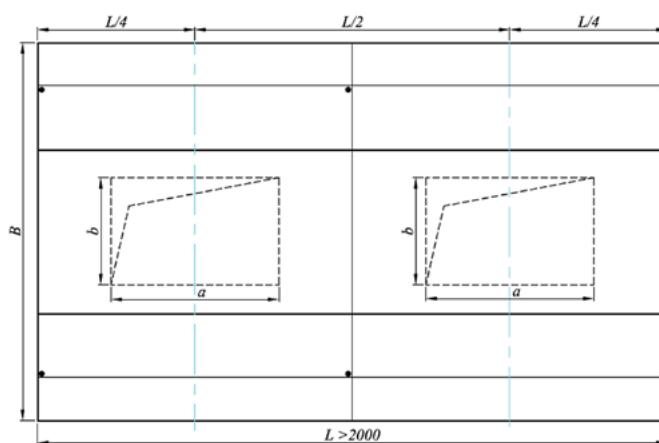

OSTRVSKA RAVNA NAPA **ORN**

Primjer označavanja:

Ostrvska ravna napa

— dužina 2000mm — širina 1800mm — visina 500mm

ORN 2000 x 1800 x 500

Tip	Dužina L	Širina B	Visina	Broj filtera	Količina odsisnog vazduha m ³ /h		Dimenzije i broj priključaka		Rasvjetna tijela			Broj vješanja
							Broj	Otpadni vazduh a x b	Broj	Snaga	Dužina	
	mm	mm	mm	kom	min	max	kom	mm	kom	W	mm	kom
ORN 1500x1800x500	1500	1800	500	6	3920	7840	1	850x510	2	18	600	4
ORN 2000x1800x500	2000	1800	500	8	4510	9030	1	950x510	2	18	600	4
ORN 2500x1800x500	2500	1800	500	10	5100	10210	2	550x510	4	18	600	6
ORN 3000x1800x500	3000	1800	500	12	5700	11400	2	600x510	4	18	600	6
ORN 3500x1800x500	3500	1800	500	14	6300	12590	2	700x510	4	18	600	6
ORN 4000x1800x500	4000	1800	500	16	6890	13780	2	750x510	4	18	600	6